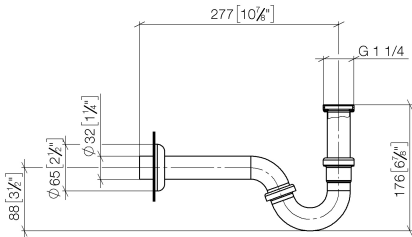

Siphon for bidet 1 1/4" - Platinum

IMO

10 050 970

• rosette Ø 65 mm

Fits: IMO, LULU, MADISON, MEM, TARA,
CL.1, LISSÉ, VAIA, META, CYO

	Platinum	10 050 970-08
	Chrome	10 050 970-00
	Brushed Platinum	10 050 970-06
	Durabronze (23kt Gold)	10 050 970-09
	Dark Chrome	10 050 970-19
	Light Gold	10 050 970-26
	Brushed Light Gold	10 050 970-27
	Brushed Durabronze (23kt Gold)	10 050 970-28
	Matte Black	10 050 970-33
	Brushed Bronze	10 050 970-42
	Brushed Champagne (22kt Gold)	10 050 970-46
	Champagne (22kt Gold)	10 050 970-47
	Brushed Chrome	10 050 970-93
	Brushed Dark Platinum	10 050 970-99

10 050 970

mm [inches]

10 050 970

Parts for other finishes can be found here: [Chrome](#)

Spare parts list

No.	Item Number	Name	Quantity used	Delivery time
1	09 14 05 018 90	seal	2	2
2	09 28 23 011-08	pipe	1	60
3	09 23 30 021-08	nut	3	60
4	09 14 20 006 90	seal	1	2
5	09 14 05 027 90	seal	1	2
6	09 28 23 029-08	pipe	1	60
7	09 28 23 013-08	pipe	1	60
8	09 27 01 013-08	rosette	1	40